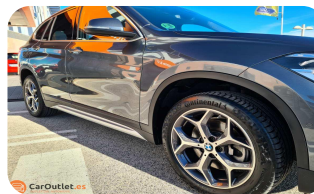

BMW X1 S Drive 20i XLine 192Hp

27,495 €

Automatik | Benzin | 50.015 km

SPEZIFIKATIONEN

Marke	BMW	Modell	X1	Reg.	5679LDR
Jahr	2020	Kilometerstand	50.015 km	Version	S Drive 20i XLine 192Hp
Getriebe	Automatik	Kraftst.	Benzin	Karosserie	Suv / crossover
Türen	5	Innenfarbe	Schwarz	Außenfarbe	Grau

EXTERIEUR

- ✓ LED-Beleuchtungstechnologie
- ✓ Außenspiegel Klappbar
- ✓ Elektrische Heckklappe
- ✓ Leichtmetallfelgen
- ✓ Metallic-Lackierung

SICHERHEIT

- ✓ Traktionskontrolle
- ✓ Lichtsensor
- ✓ Nebelscheinwerfer
- ✓ ESP
- ✓ Adaptive Beleuchtung
- ✓ ABS
- ✓ Airbags: Front-, Seiten- und weitere Airbags
- ✓ Umweltplakette: 4 (Grün)
- mehr...