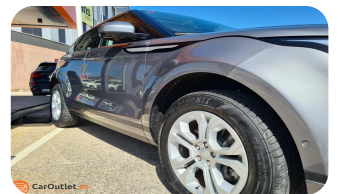

Land Rover Range Rover Evoque New Evoque D150 4WD

27,995 €

Automático | Híbrido | 56.348 km

DATOS

| | | | | | |
|---------|------------|-------------|--------------------|------------|---------------------|
| Marca | Land Rover | Modelo | Range Rover Evoque | Reg. | 1133LKW |
| Año | 2020 | Kilometraje | 56.348 km | Versión | New Evoque D150 4WD |
| Caja | Automático | Combust. | Híbrido | Carrocería | Suv / crossover |
| Puertas | 5 | Int Color | Gris | Ext Color | Gris |